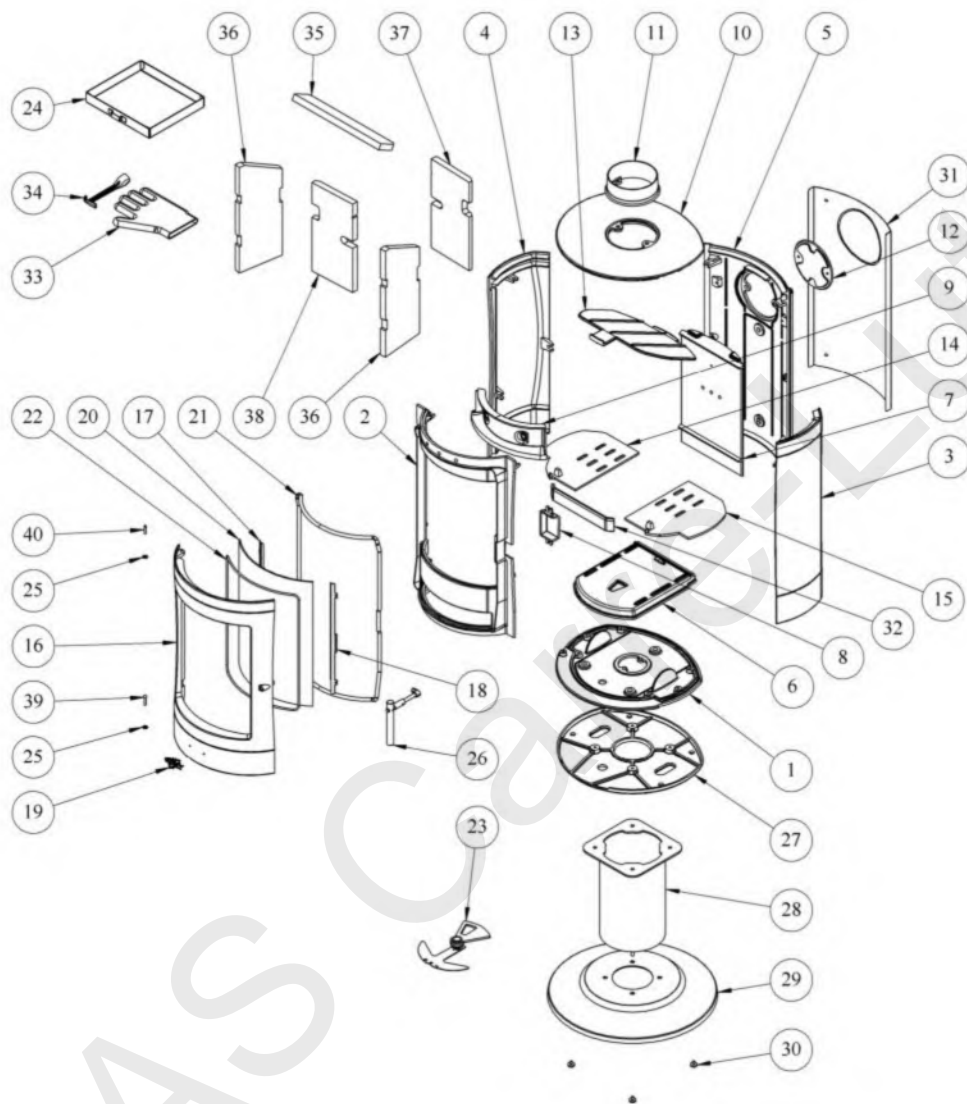

Poêle à bois Mazamet 388145 Godin

N°	Nb	Désignation	Codification
1	1	388114 F fond	1 2205 388114
2	1	388114 F façade	2 2101 388114
3	1	388114 F cote droit	1 2301 388114
4	1	388114 F cote gauche	1 2305 388114
5	1	388114 F derrière foyer	2 0130 388114
6	1	388114 F boîte alimentation air	1 5079 388114
7	1	388114 F boîte conduit air	3 3906 388114
8	1	388114 F cache	1 3239 388114
9	1	388114 F conduit air secondaire	1 4112 388114
10	1	388114 F dessus	1 1101 388114
11	1	5743 F buse 153ext 150ext	2 4312 5743
12	1	5743 F tampon buse (153)	1 1431 5743
13	1	388114 F déflecteur	1 0131 388114
14	1	388114 F grille latéral gauche	2 0261 388114
15	1	388114 F grille latéral droite	2 0262 388114
16	1	388114 F porte foyer	1 2861 388114
17	1	388114 T fixe vitre cote gauche	1 1648 388114
18	1	388114 T fixe vitre cote droit	1 1647 388114
19	1	034400 T écusson	1 8501 034400
20	1	AA verre EP4 bombe 333 H448 R239	00001307760

N°	Nb	Désignation	Codification
21	1	AA tresse diam 10.5 lg2100	00001304691
22	1	AA tresse diam 5 autocollant lg1550	00001304860
23	1	388114 98 volet réglage air	1 4137 388114 098
24	1	388114 096 tiroir cendres	1 3315 388114 096
25	2	AA rondelle seul RS6 STARLOCK	00001307254
26	1	388114 98 poignées	1 8148 388114 098
27	1	388124 F support de pied	1 2660 388124
28	1	377117 97 pieds	2 2208 377117 097
29	1	388124 F socle	1 2215 388124
30	4	AA vérin à vis D20 M6 lg9	00001307127
31	1	388114 T plaque protection	1 2420 388114
32	1	388114 F chenet	1 0306 388114
33	1	AA gant bouclette T10	00001307770
34	1	3720 F clé a crochet	1 4101 3720
35	1	388114 AA isolation dessus	1 8874 388114
36	2	388114 AA isolation remplissage coté	1 8877 388114
37	1	388114 AA plaque foyer arrière droite	1 0168 388114
38	1	388114 AA plaque foyer arrière gauche	1 0167 388114
39	1	AA rivet acier TR 6x30	00001301998
40	1	AA goupille cannelée 6x28	00001300459